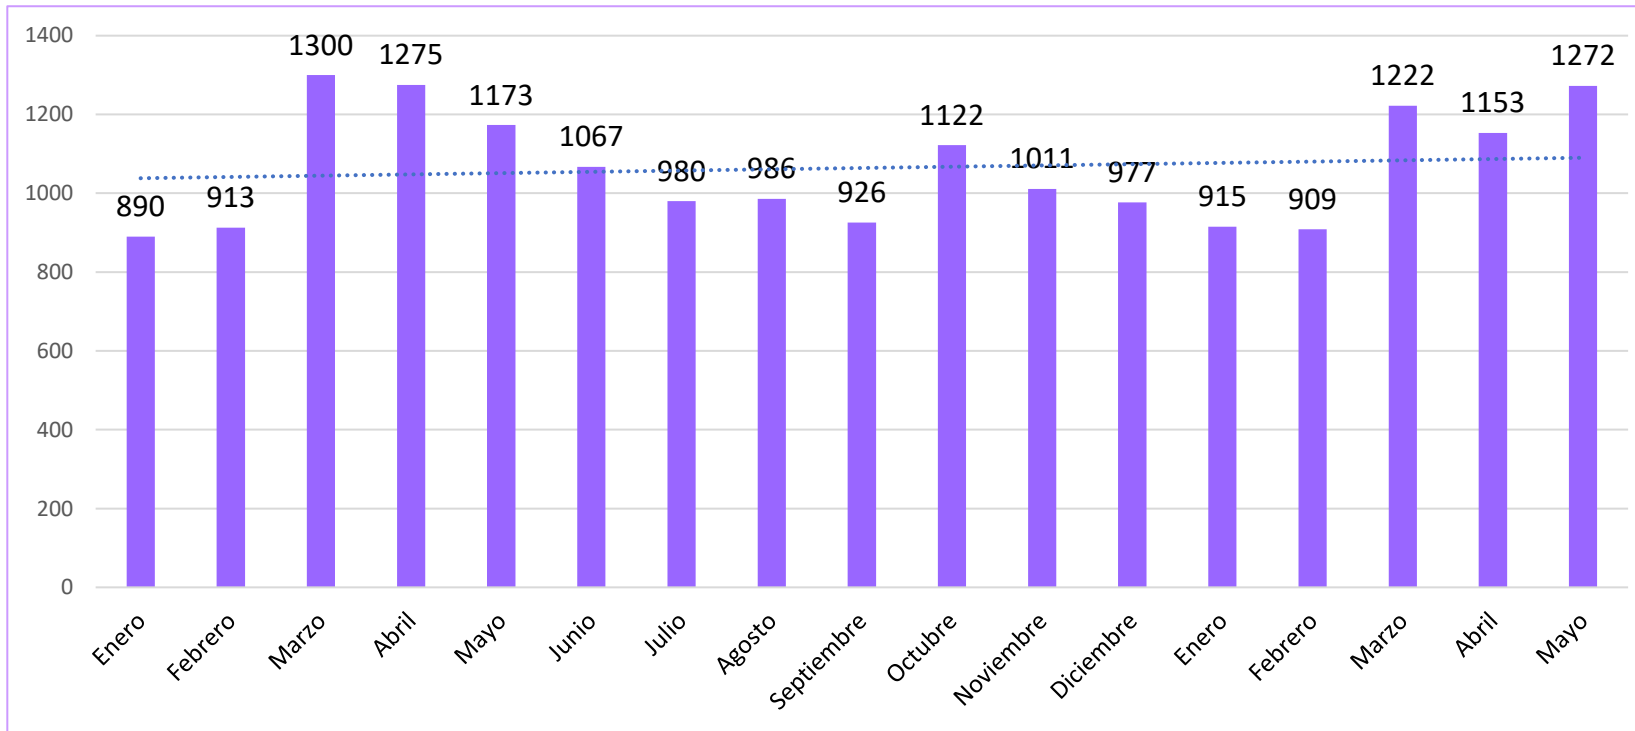

27/junio/2022

Violencia familiar

Violencia familiar

Comportamiento del delito de violencia familiar en Jalisco (2018-2021)

Durante los últimos cuatro años, en Jalisco se ha presentado un promedio anual de 11,104 casos de violencia familiar.

Violencia familiar

COMPORTAMIENTO DEL DELITO DE VIOLENCIA FAMILIAR EN JALISCO (ENERO 2021-MAYO 2022)

En la entidad se presentaron 5,471 casos durante enero, febrero, marzo abril y mayo de 2022, según cifras oficiales.

Distribución del delito de violencia familiar en Jalisco, según lugar de ocurrencia (enero-mayo 2022)

Fuente: Plataforma de Seguridad Jalisco; última revisión: 27 de junio 2022.

Municipios de Jalisco con mayor número de casos de violencia familiar (2022)