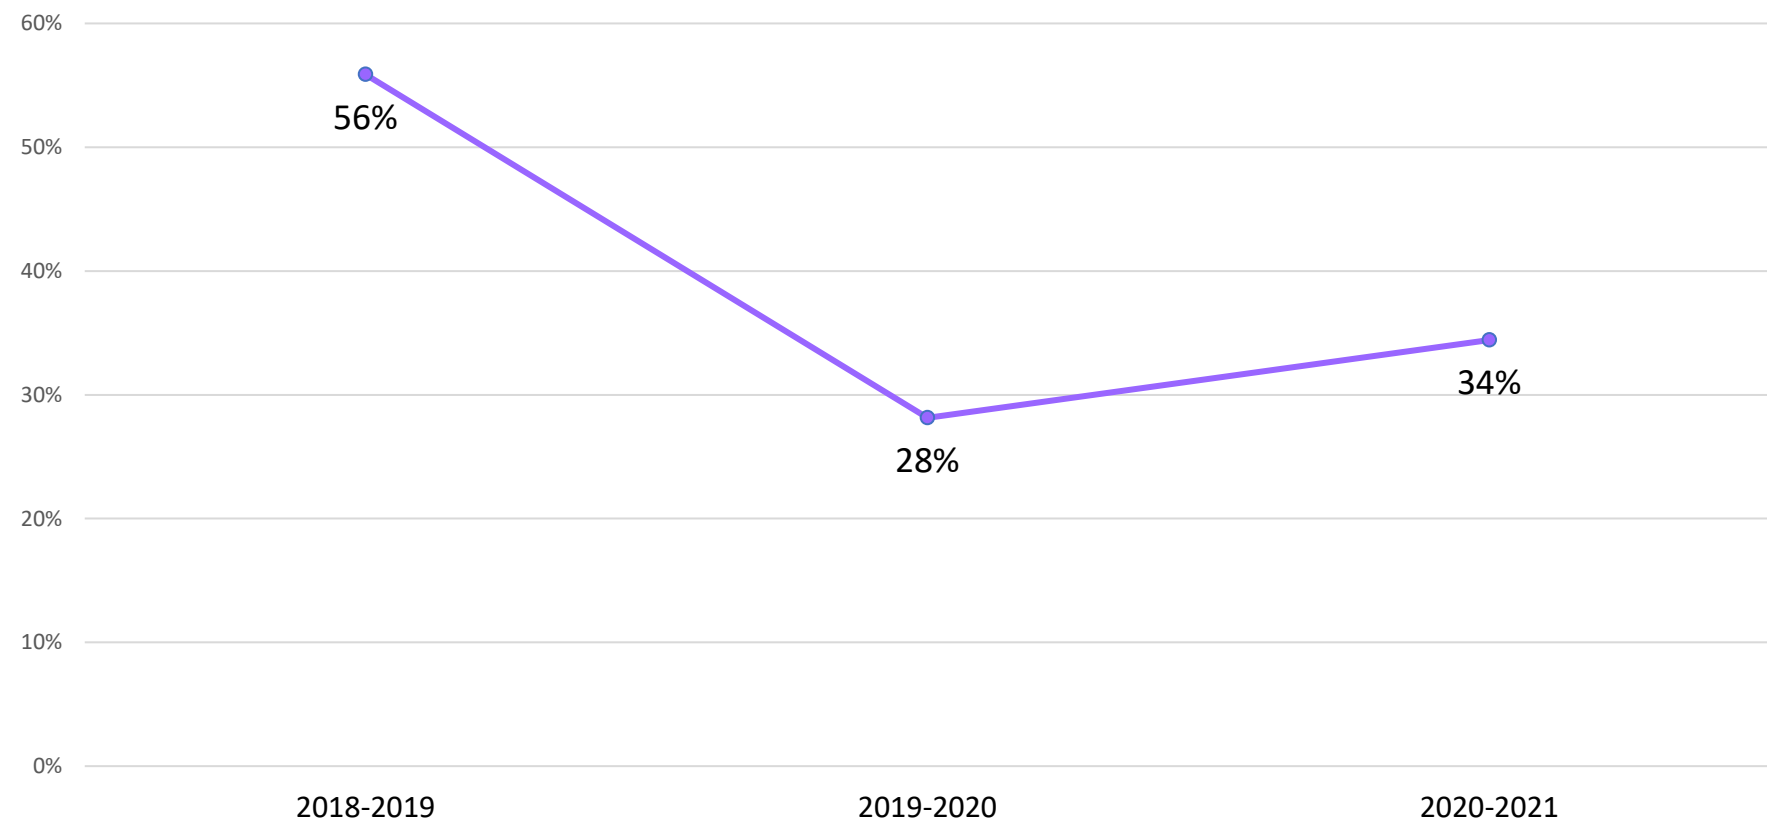

27/junio/2022

Violencia familiar

Violencia familiar

Comportamiento del delito de violencia familiar en Jalisco (2018-2021)

Durante los últimos cuatro años, en Jalisco se ha presentado un promedio anual de 11,104 casos de violencia familiar.

Violencia familiar

COMPORTAMIENTO DEL DELITO DE VIOLENCIA FAMILIAR EN JALISCO (ENERO 2021-MAYO 2022)

En la entidad se presentaron 5,471 casos durante enero, febrero, marzo abril y mayo de 2022, según cifras oficiales.

Fuente: Instituto de Información Estadística y Geográfica de Jalisco (IIEG) del 1 de enero 2022 al 31 de mayo de 2022.

Violencia familiar

Análisis por tasa

COMPORTAMIENTO DEL CRECIMIENTO ANUAL DE LA TASA DE VIOLENCIA FAMILIAR EN JALISCO (2018-2021)

Fuente: Instituto de Información Estadística y Geográfica de Jalisco (IIEG) del 1 de enero 2018 al 31 de diciembre 2021.

Violencia familiar

Monitoreo de prensa

Registros en prensa sobre eventos de probable violencia familiar en Jalisco (2021-2022)