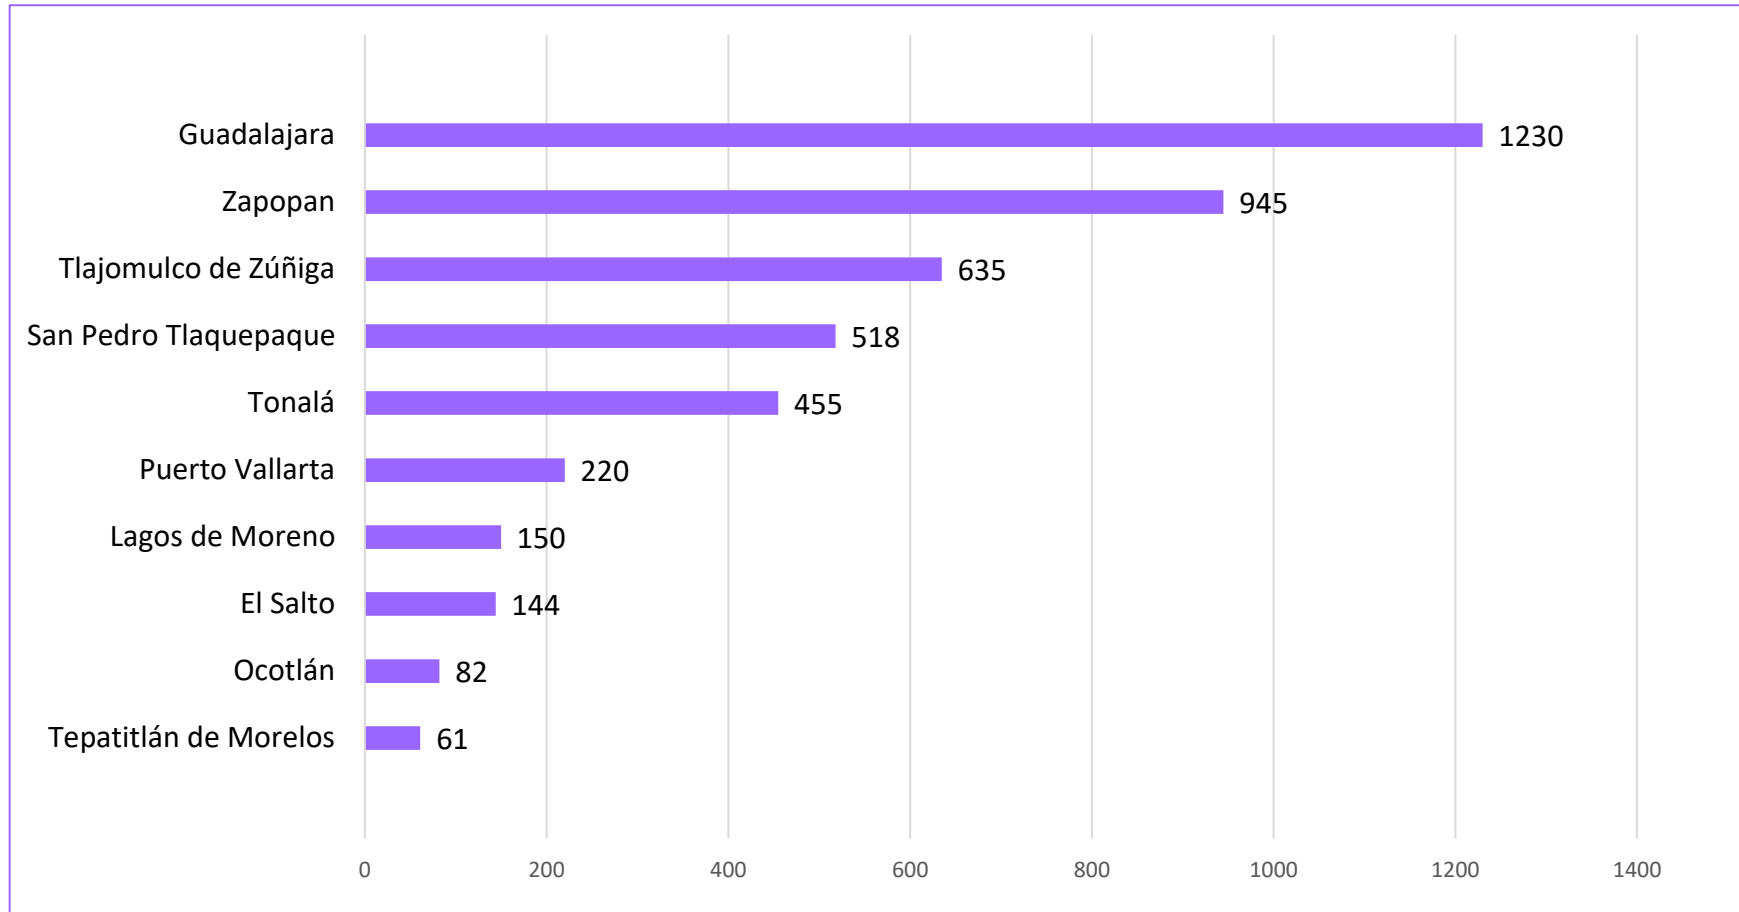

27/junio/2022

Violencia familiar

Violencia familiar

Comportamiento del delito de violencia familiar en Jalisco (2018-2021)

Durante los últimos cuatro años, en Jalisco se ha presentado un promedio anual de 11,104 casos de violencia familiar.

Violencia familiar

COMPORTAMIENTO DEL DELITO DE VIOLENCIA FAMILIAR EN JALISCO (ENERO 2021-MAYO 2022)

En la entidad se presentaron 5,471 casos durante enero, febrero, marzo abril y mayo de 2022, según cifras oficiales.

Distribución del delito de violencia familiar en Jalisco, según lugar de ocurrencia (enero-mayo 2022)

Fuente: Plataforma de Seguridad Jalisco; última revisión: 27 de junio 2022.

Municipios de Jalisco con mayor número de casos de violencia familiar (2022)