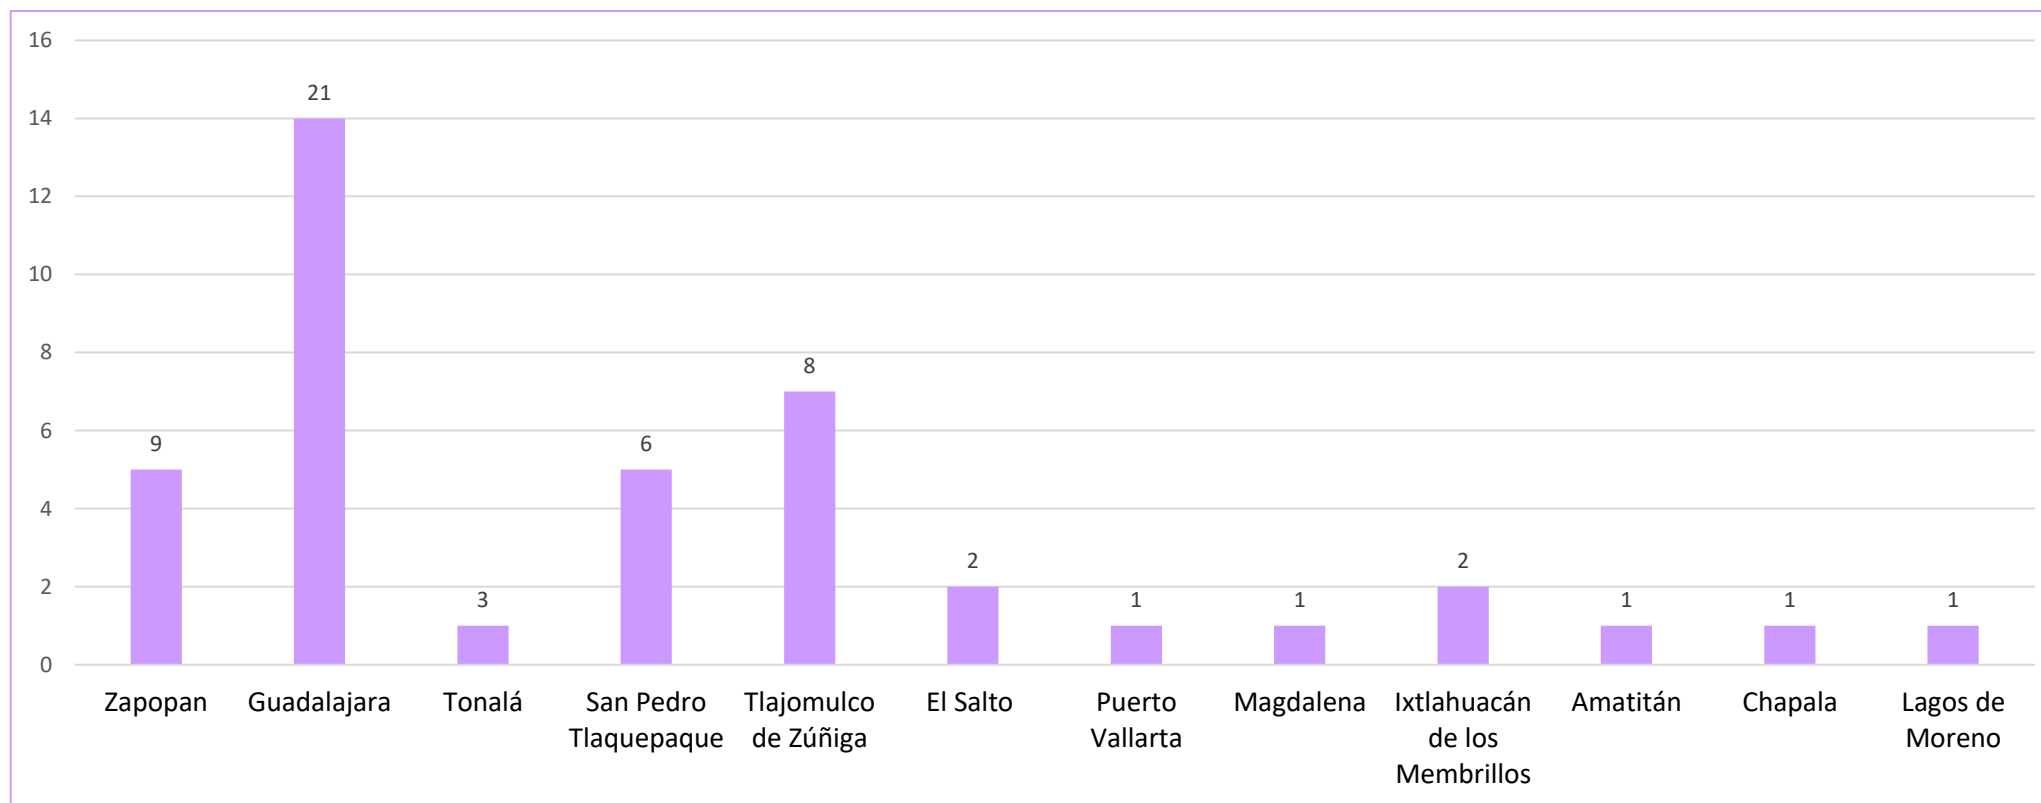

Fuente: Instituto de Información Estadística y Geográfica de Jalisco (IIEG) del 1 de enero 2018 al 31 de diciembre 2021.

Violencia familiar

Monitoreo de prensa

Registros en prensa sobre eventos de probable violencia familiar en Jalisco (2021-2022)

Fecha de publicación	Municipio	Colonia	Víctimas	Situación
10/01/2022	Guadalajara	San Juan de Dios	1	Mujer agredida por pareja sentimental.
24/01/2022	Zapopan	Vistas de Tesistán	1	Mujer agredida por pareja sentimental.
29/01/2022	Tlajomulco de Zúñiga	Villas de Andalucía	1	Localización de cuerpo de bebé con aparente maltrato físico.
02/02/2022	Zapopan	Mesa Colorada	1	Localización de cuerpo de bebé con aparente maltrato físico.
05/02/2022	Lagos de Moreno	Privada Morelos	1	Localización de cuerpo de bebé con aparente maltrato físico.
07/03/2022	Guadalajara	Zona Centro	2	Localización de dos niñas con señales de maltrato, abandonadas en hotel.