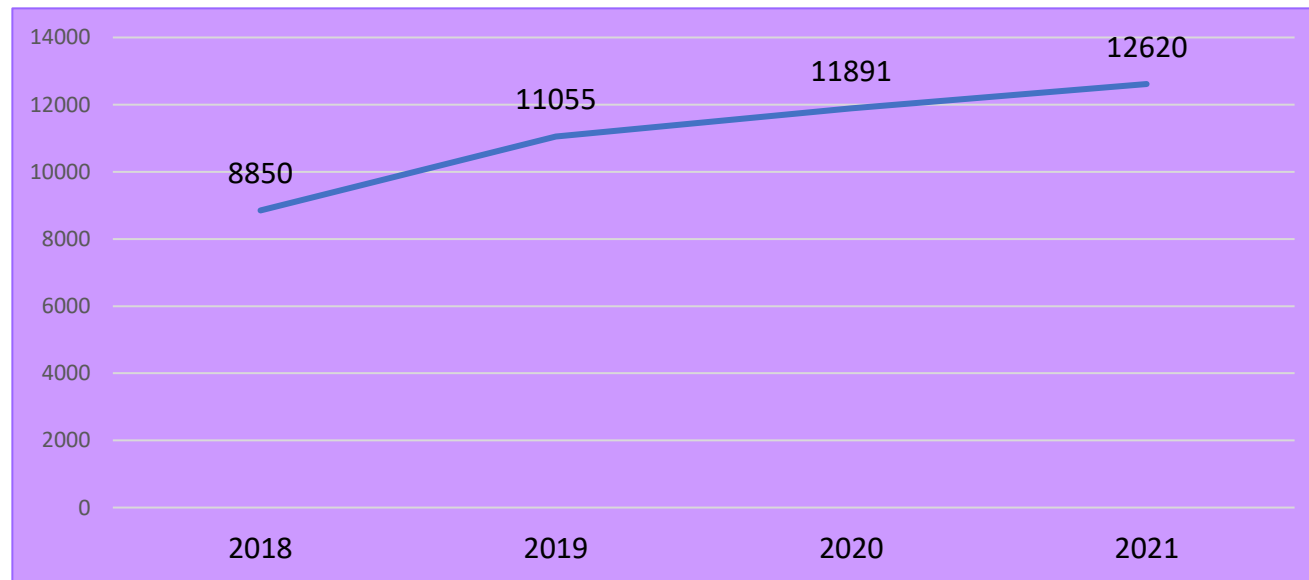

27/junio/2022

Violencia familiar

Violencia familiar

Comportamiento del delito de violencia familiar en Jalisco (2018-2021)

Durante los últimos cuatro años, en Jalisco se ha presentado un promedio anual de 11,104 casos de violencia familiar.

Violencia familiar

COMPORTAMIENTO DEL DELITO DE VIOLENCIA FAMILIAR EN JALISCO (ENERO 2021-MAYO 2022)

En la entidad se presentaron 5,471 casos durante enero, febrero, marzo abril y mayo de 2022, según cifras oficiales.

Distribución del delito de violencia familiar en Jalisco, según lugar de ocurrencia (enero-mayo 2022)

Fuente: Plataforma de Seguridad Jalisco; última revisión: 27 de junio 2022.

Municipios de Jalisco con mayor número de casos de violencia familiar (2022)