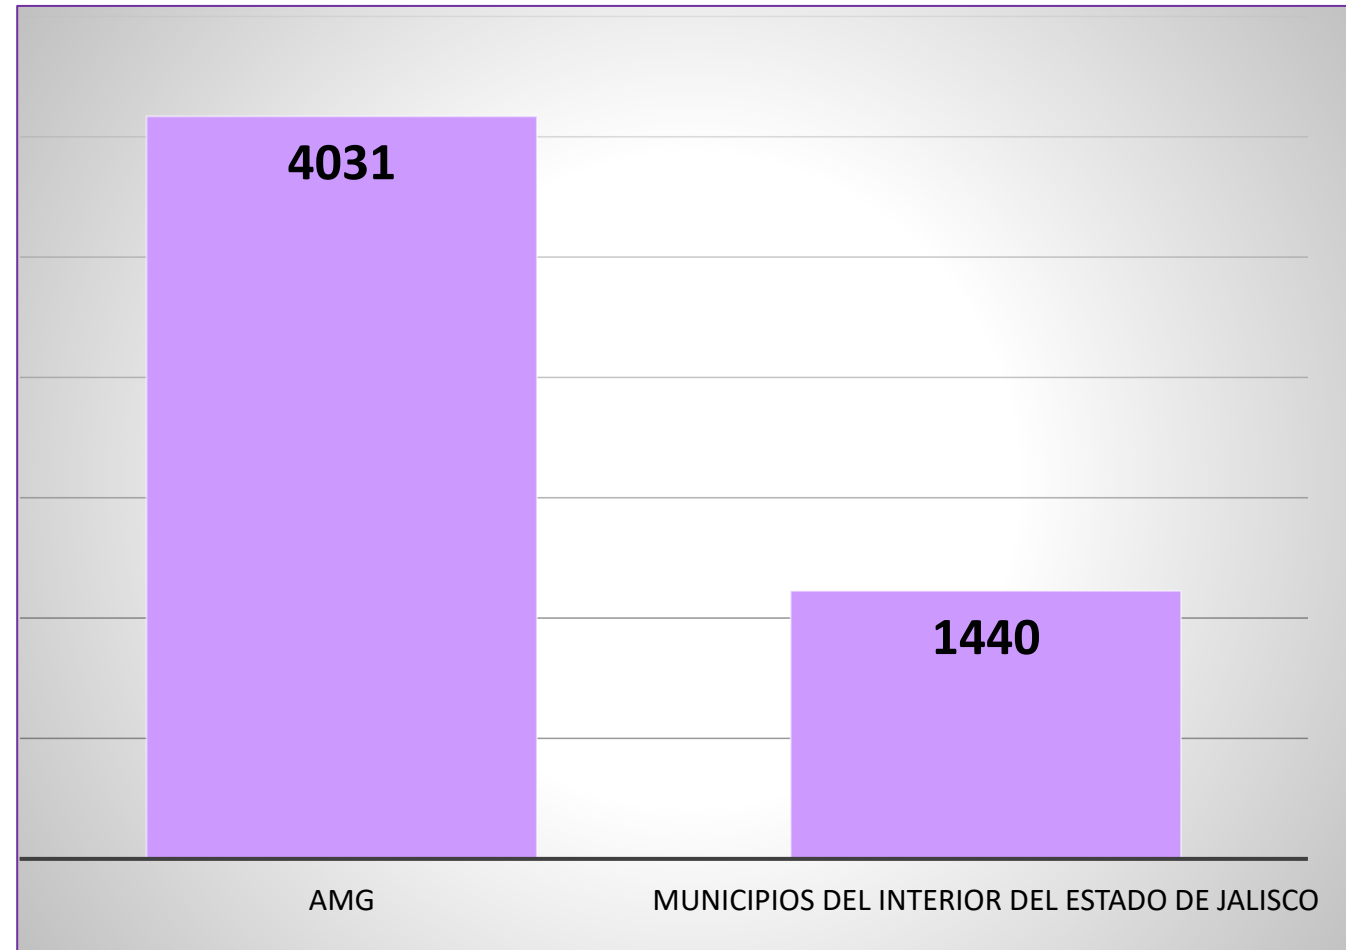

27/junio/2022

Violencia familiar

Violencia familiar

Comportamiento del delito de violencia familiar en Jalisco (2018-2021)

Durante los últimos cuatro años, en Jalisco se ha presentado un promedio anual de 11,104 casos de violencia familiar.

Violencia familiar

COMPORTAMIENTO DEL DELITO DE VIOLENCIA FAMILIAR EN JALISCO (ENERO 2021-MAYO 2022)

En la entidad se presentaron 5,471 casos durante enero, febrero, marzo abril y mayo de 2022, según cifras oficiales.

Distribución del delito de violencia familiar en Jalisco, según lugar de ocurrencia (enero-mayo 2022)

Fuente: Plataforma de Seguridad Jalisco; última revisión: 27 de junio 2022.

Municipios de Jalisco con mayor número de casos de violencia familiar (2022)

Fuente: Instituto de Información Estadística y Geográfica de Jalisco (IIEG) del 1 de enero 2022 al 31 de mayo de 2022.

Violencia familiar

Análisis por tasa

COMPORTAMIENTO DEL CRECIMIENTO ANUAL DE LA TASA DE VIOLENCIA FAMILIAR EN JALISCO (2018-2021)